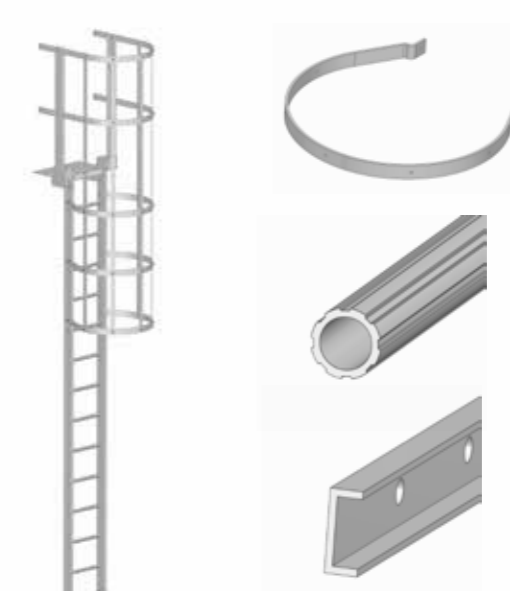

Les avantages des équipements Idréva :

Echelles

Les échelles à crinoline et leurs accessoires

- Conformés à la norme NFE 85-016
- Certificats ACS
- Large gamme d'accessoires permettant une adaptation simple aux environnements existants

Garde-corps

Les garde-corps et leurs accessoires

- Conformés à la norme NFE 85-015
- Fixation en applique ou sur embase composite
- Large gamme d'accessoires permettant une adaptation à tous les cas de figures
- Portillons sur charnière composite avec fermeture automatique