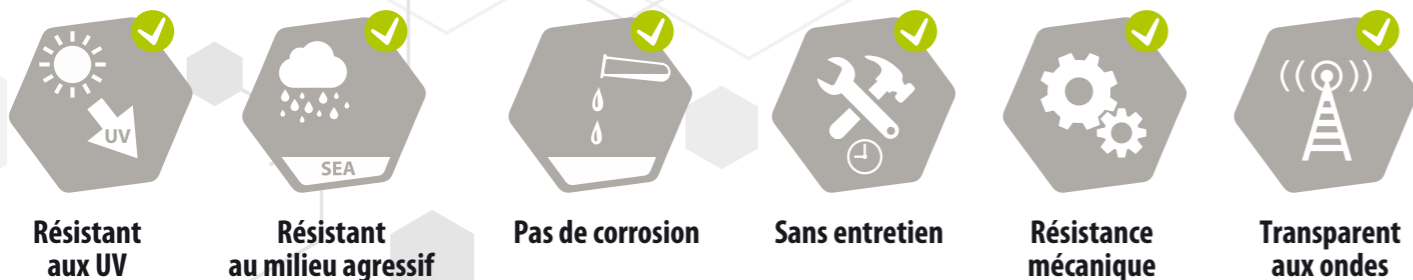

Les avantages des équipements Idréva :