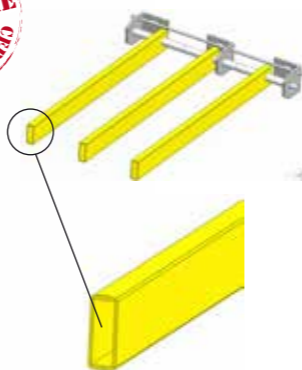

Trappes

Trappes d'accès

- En saillie ou encastrées
- Taille standard ou sur mesure
- Tenue mécanique de 250 kg/m² ou plus sur demande
- Finition silicée, larmée ou lisse
- Résistance chimique spécifique et classement feu sur demande

Trappe d'accès avec barres anti-chute

FABRIQUÉ EN NORMANDIE
MADE IN NORMANDY

RÉGION
NORMANDIE

idréva

composites

Changez vos habitudes, pensez composite

Passerelles

Les escaliers et les passerelles