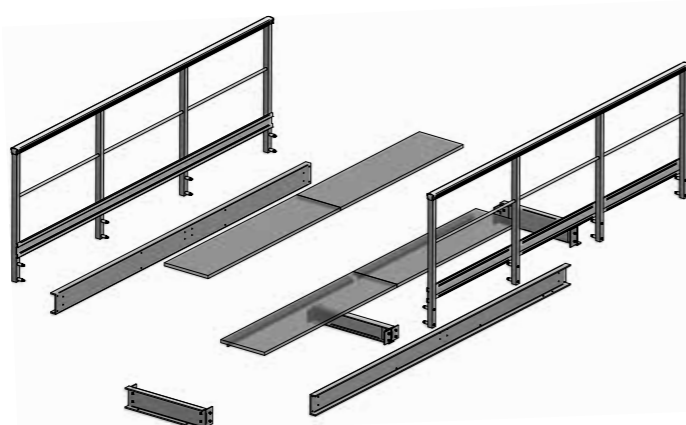

Trappe d'accès avec barres anti-chute

FABRIQUÉ EN NORMANDIE
MADE IN NORMANDY

RÉGION
NORMANDIE

idréva

composites

Changez vos habitudes, pensez composite

Passerelles

Les escaliers et les passerelles

- Conformes aux normes NFE 85-015 et NFE 85-014
- Conception et fabrication sur mesure suivant destination
- Tenue mécanique de 250 kg/m² ou plus sur demande
- Plancher caillebotis ou plein antidérapant
- Résistance chimique spécifique et classement feu sur demande