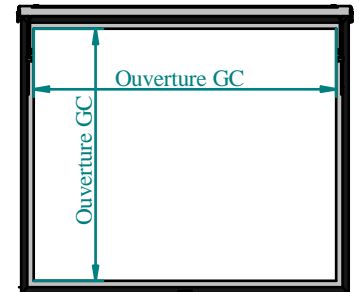

Trappe Excroissante

Poignée Rabattable

Capot

Compas

Charnière

Joint

Barreaudage Anti-Chute

Cadre

Patte Cadenas

Caractéristiques Générales Standard:

Référence/ Ouverture GC	Dim Hors Tout	Hauteur sans BAC	Poids Capot	Poids Total (Hors Accastillage)
600*600	720*720	110	7	11
800*800	920*920	110	10	15
900*900	1020*1020	110	11	17
1000*1000	1120*1120	110	14	21
1200*800	1320*920	110	13	20
1200*1200	1320*1320	110	18	26

Spécifications Standard:

Couleur	Gris (proche Ral 7004)
Revêtement	Larmée
Résine	Polyester Isophtalique
Tenue	250 Kg/m ²
Ouverture	90°
Accastillage & 	Inox A4
Joint	EPDM
Fixation	Chevilles/Boulons