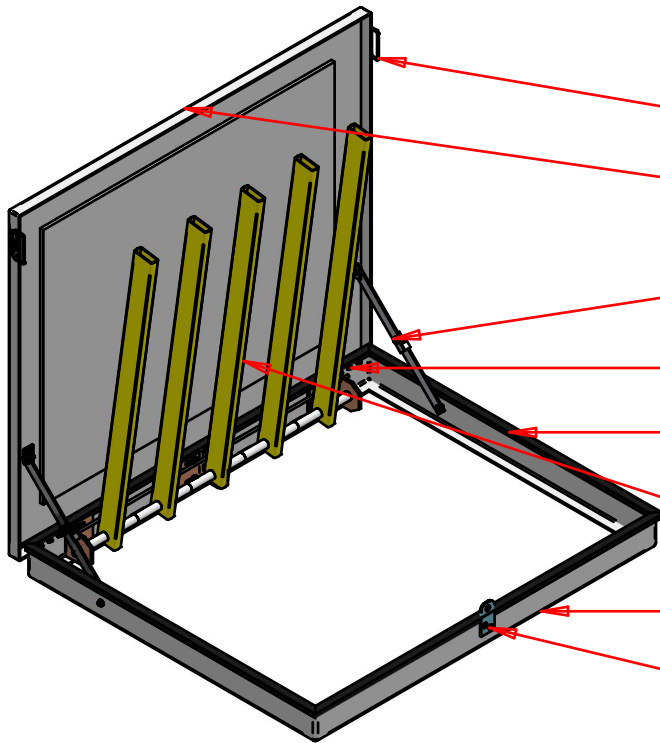

Trappe Excroissante

Poignée Rabattable

Capot

Compas

Charnière

Joint

Barreaudage Anti-Chute

Cadre

Patte Cadenas

Caractéristiques Générales Standard:

Référence/ Ouverture GC	Dim Hors Tout	Hauteur sans BAC	Poids Capot	Poids Total (Hors Accastillage)
600*600	720*720	110	7	11
800*800	920*920	110	10	15
900*900	1020*1020	110	11	17
1000*1000	1120*1120	110	14	21
1200*800	1320*920	110	13	20
1200*1200	1320*1320	110	18	26

Spécifications Standard:

Couleur	Gris (proche Ral 7004)
Revêtement	Larmée
Résine	Polyester Isophtalique
Tenue	250 Kg/m ²
Ouverture	90°
Accastillage & 	Inox A4
Joint	EPDM
Fixation	Chevilles/Boulons