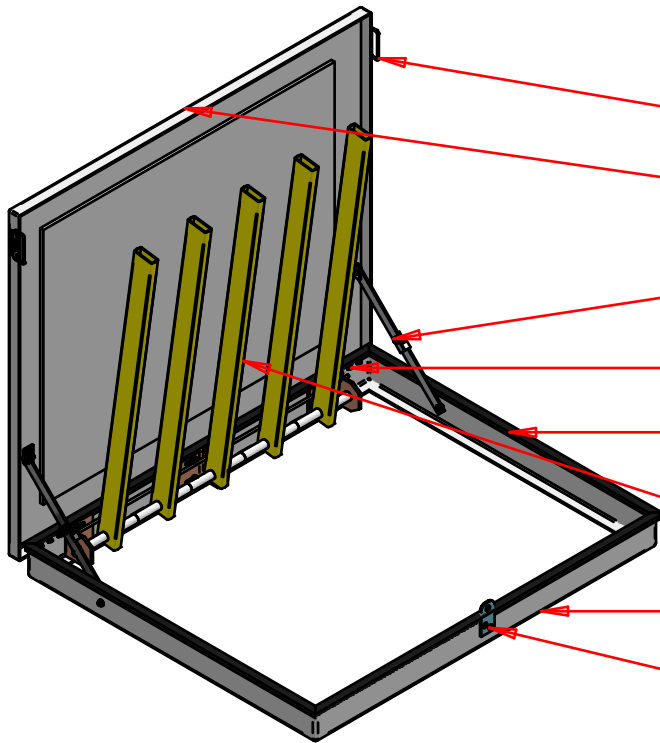

Trappe Excroissante

Poignée Rabattable

Capot

Compas

Charnière

Joint

Barreaudage Anti-Chute

Cadre

Patte Cadenas

Caractéristiques Générales Standard:

Référence/ Ouverture GC	Dim Hors Tout	Hauteur sans BAC	Poids Capot	Poids Total (Hors Accastillage)
600*600	720*720	110	7	11
800*800	920*920	110	10	15
900*900	1020*1020	110	11	17
1000*1000	1120*1120	110	14	21
1200*1200	1320*1320	110	18	26

Spécifications Standard:

Couleur	Gris (proche Ral 7004)
Revêtement	Larmée
Résine	Polyester Isophtalique
Tenue	250 Kg/m ²
Ouverture	90°
Accastillage & 	Inox A4
Joint	EPDM
Fixation	Cheilles/Boulons