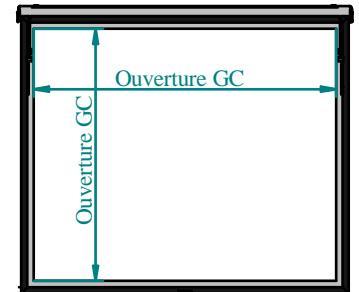

Trappe Excroissante

Poignée Rabattable

Capot

Compas

Charnière

Joint

Barreaudage Anti-Chute

Cadre

Patte Cadenas

Caractéristiques Générales Standard:

Référence/ Ouverture GC	Dim Hors Tout	Hauteur sans BAC	Poids Capot	Poids Total (Hors Accastillage)
600*600	720*720	110	7	11
800*800	920*920	110	10	15
900*900	1020*1020	110	11	17
1000*1000	1120*1120	110	14	21
1200*1200	1320*1320	110	18	26

Spécifications Standard:

Couleur	Gris (proche Ral 7004)
Revêtement	Larmée
Résine	Polyester Isophtalique
Tenue	250 Kg/m ²
Ouverture	90°
Accastillage & 	Inox A4
Joint	EPDM
Fixation	Cheilles/Boulons